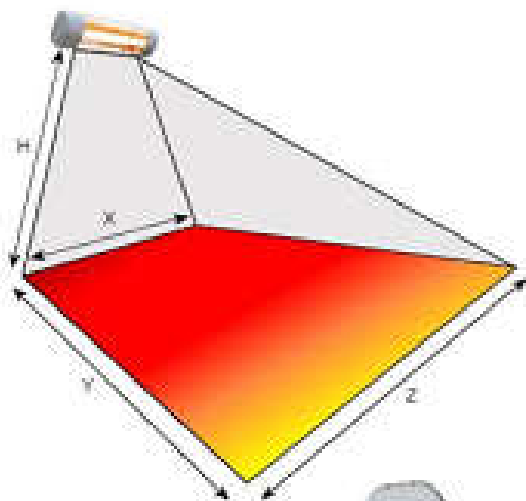

Wandmontage

Wandmontage				Area Covered
H	X	Y	Z	
2.0m	2.3m	2.4m	4.0m	7.6m²
2.5m	3.0m	3.0m	5.2m	12.3m²
Plafond montage				
2.0m	3.6m	2.5m		9.0m²
2.5m	4.8m	3.5m		16.8m²