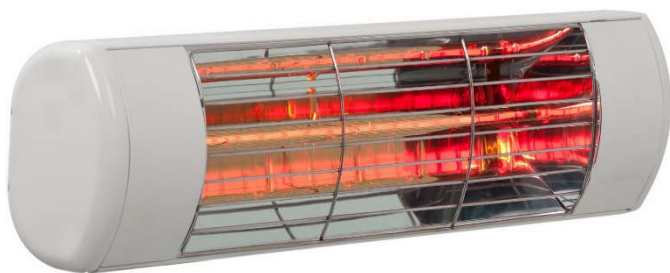

Wandmontage

Wandmontage				Area Covered
H	X	Y	Z	
2.0m	2.3m	2.4m	4.0m	7.6m²
2.5m	3.0m	3.0m	5.2m	12.3m²
Plafond montage				
2.0m	3.6m	2.5m		9.0m²
2.5m	4.8m	3.5m		16.8m²

Plafond montage

Specificaties:

Muurbeugel. (plafond montagebeugel optioneel leverbaar).

Baleinklem t.b.v.. montage aan parasolarm e.d.

3 meter silitherm hittebestendig aansluitsnoer.

Leverbare kleuren roomwit of zijdeglans zwart.

Opgenomen vermogen 2000W / 8.7 A.

Afm. L 480 x H 120 x D 120 mm.

De Terrasverwarmingspecialist.

Tevens zijn wij dealer van: