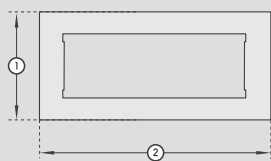

Inbouwramen plafondmontage

Cadre de montage du couvercle

Uitvoering | Exécution

Voor inbouw van 500/1000/1400 en 2000
disponible pour SOLAMAGIC 500/1000/1400 et 2000

Montage | Montage

Plafandinbouw | Encastrement dans le plafond

Inhoud verpakking | Contenu de l'emballage

1x Inbouwraam | 1x Cadre de montage du couvercle

1. Breedte | Largeur

500 Watt	214 mm
1000 Watt	314 mm
1400/2000 Watt	325 mm

2. Lengte | Longueur

500 Watt	486 mm
1000 Watt	696 mm
1400/2000 Watt	690 mm