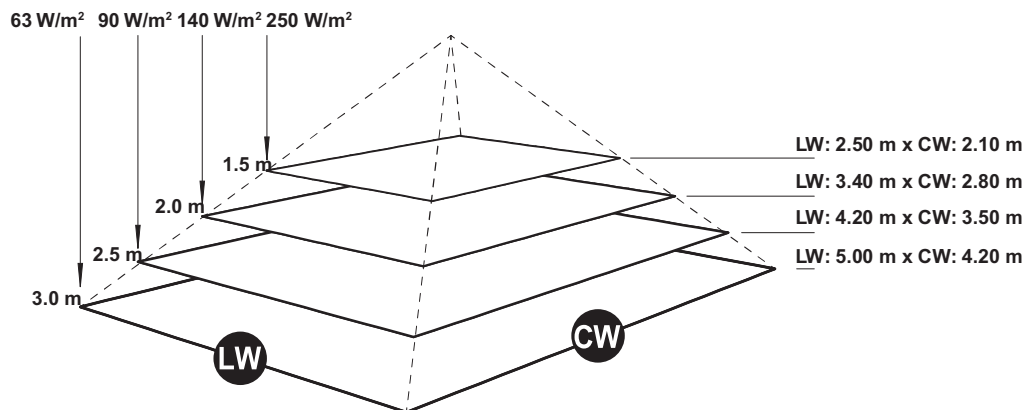

Warmte-uitstralingsdiagram | Puissance calorifique

Accessoires | Accessoires

Kleur | Couleur	Art.-Nr. | N° art.
zwart | noir	9100016

Kleur | Couleur	Art.-Nr. | N° art.
titanium | titane	9100068
Wit 9010 | Blanc 9010	9100069
nano-antraciet nano-anthracite	9100472

Kleur | Couleur	Art.-Nr. | N° art.
titanium | titane	9100012
Wit 9010 | Blanc 9010	9100013
nano-antraciet nano-anthracite	9100474