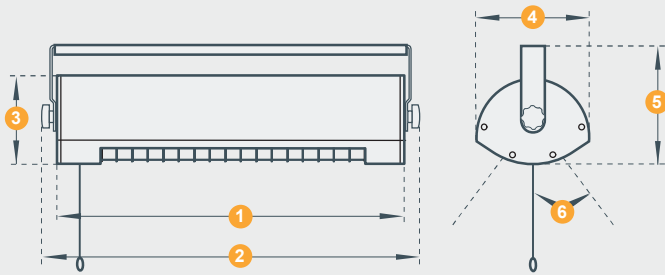

### SOLAMAGIC 1400 HP

- 90% minder zichtbare  
residuen | 90% moins de  
résidu visible
- Met bevestigingsbeugel,  
zonder schakelaar  
avec étrier de fixation,  
sans commutateur

1 x 1400 Watt

2,50 kg

230 V

Wand, plafond  
Mur, plafond

1.800 mm met  
Schuko stekker | avec  
connecteur Schuko

titanium | titane  
Wit 9010 | Blanc 9010  
nano-antraciet  
nano-anthracite

1400  / 1400  HP	
1. Lengte   Longueur	444 mm
2. Totale lengte   Longueur totale	483 mm
3. Hoogte   Hauteur	110 mm
4. Breedte   Largeur	144 mm
5. Totale hoogte   Hauteur totale	152 mm
6. Kantelhoek Plage de basculement	30°