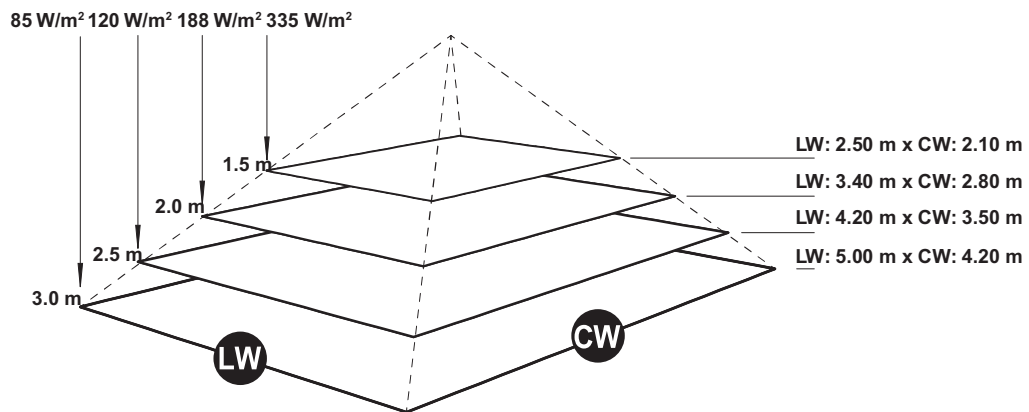

Warmte-uitstralingsdiagram | Puissance calorifique

Accessoires | Accessoires

KLITTEBAND BEVESTIGING
SUPPORT VELCRO POUR BARREAU

Kleur | Couleur	Art.-Nr. | N° art.
zwart | noir	9100016

BALEINBEVESTIGING GROOT
SUPPORT DE BARREAU (GRAND)

Kleur | Couleur	Art.-Nr. | N° art.
titanium | titane	9100068
Wit 9010 | Blanc 9010	9100069
nano-antraciet nano-anthracite	9100472

BALEINBEVESTIGING KLEIN
SUPPORT DE BARREAU (PETIT)

Kleur | Couleur	Art.-Nr. | N° art.
titanium | titane	9100012
Wit 9010 | Blanc 9010	9100013
nano-antraciet nano-anthracite	9100474