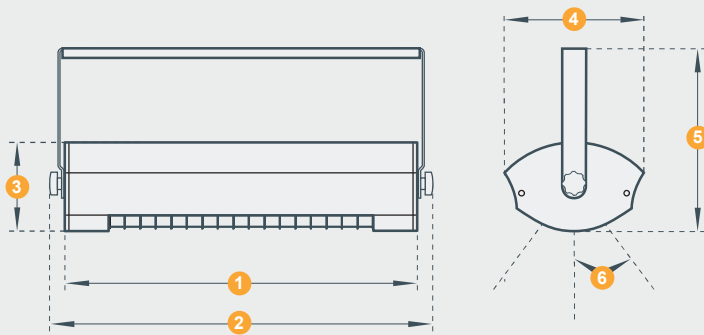

nano-antraciet | nano-anthracite

9100424

9100880

2000 COO+ / 2000 COO+ HP	
1. Lengte Longueur	444 mm
2. Totale lengte Longueur totale	483 mm
3. Hoogte Hauteur	110 mm
4. Breedte Largeur	176 mm
5. Totale hoogte Hauteur totale	230 mm
6. Kantelhoek Plage de basculement	30°